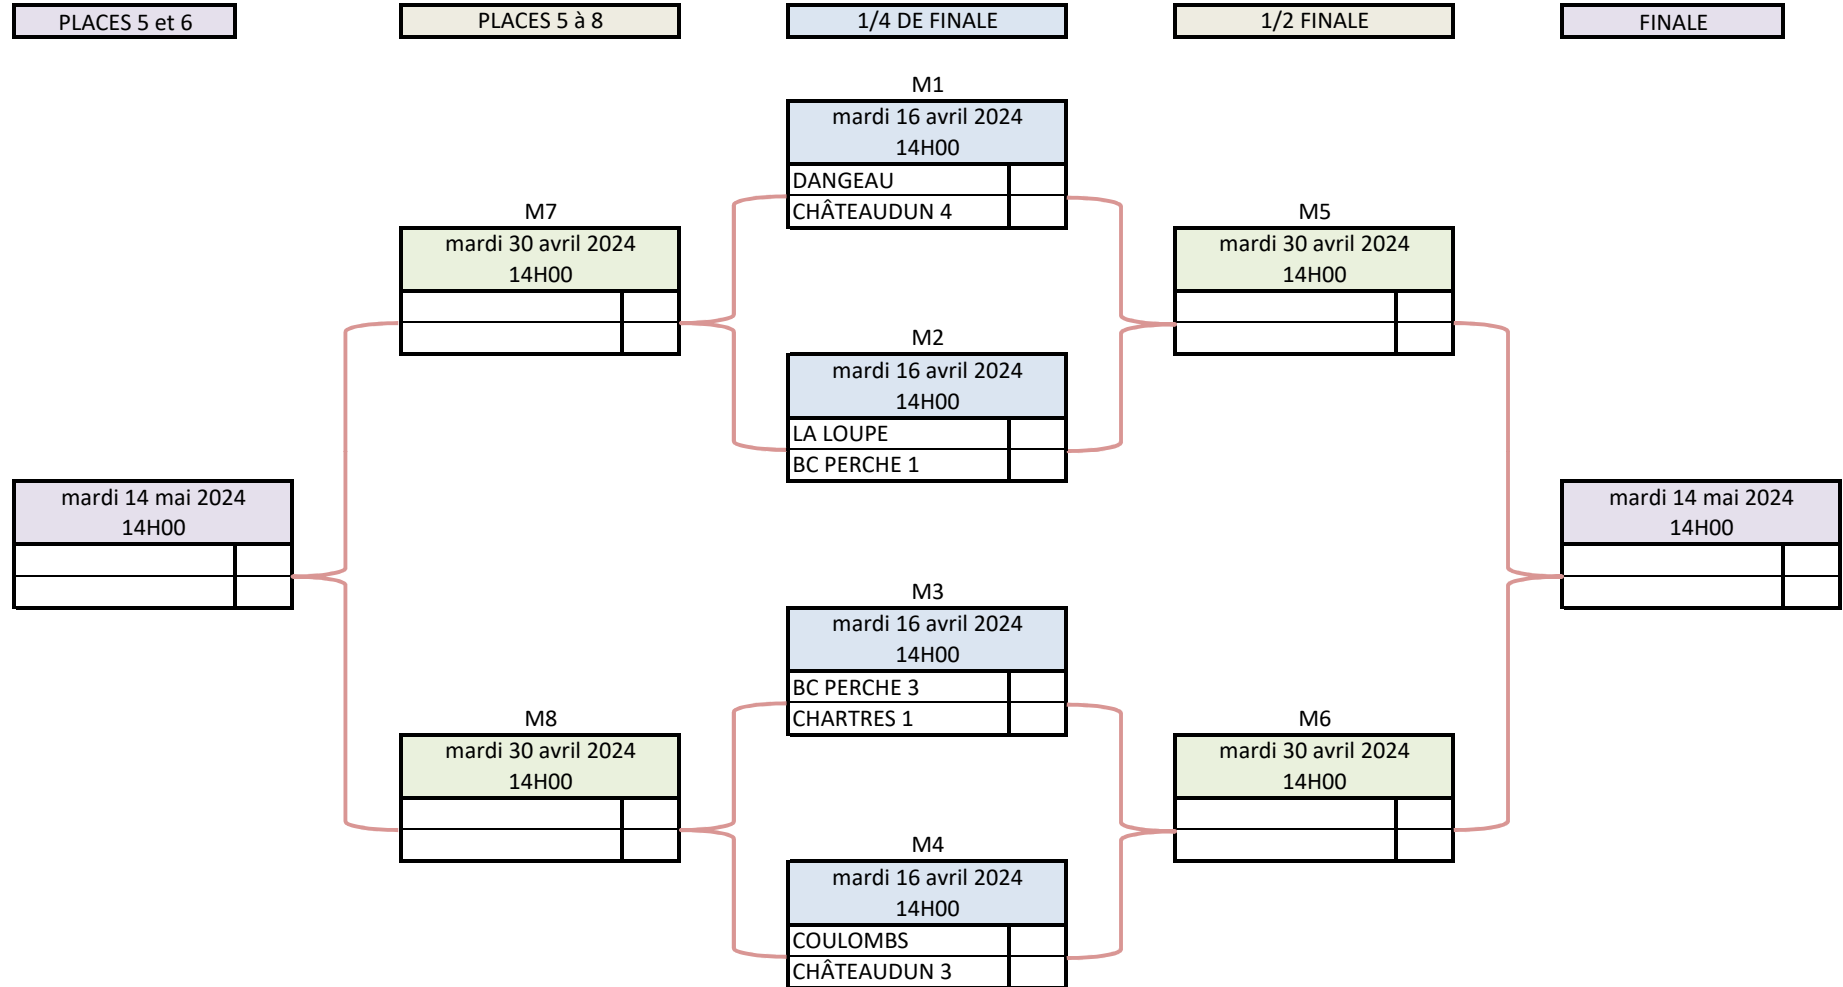

CLASSEMENT GENERAL - PHASE DE POULES - 2023/2024

	Pos	Poule	Equipe	Joué	Points	Pts/Joué	Gagné	Egalité	Perdu	Pour	Contre	Diff.
PHASE PRINCIPALE	1	C	Dangeau	6	17	2,83	5	1	0	83	61	22
	1	B	Coulombs	6	16	2,67	4	2	0	84	60	24
	1	D	Billard Club du Perche 3	6	15	2,50	3	3	0	84	60	24
	1	A	La Loupe	8	19	2,38	5	1	2	103	89	14
	2	A	Billard Club du Perche 1	8	19	2,38	4	3	1	101	91	10
	2	B	Chartres 1	6	14	2,33	4	0	2	78	66	12
	2	D	Chateaudun 4	6	14	2,33	3	2	1	69	63	6
	2	C	Chateaudun 3	6	13	2,17	3	1	2	76	68	8
PHASE CONSOLANTE	3	D	Chartres 2	6	12	2,00	2	2	2	74	70	4
	3	A	Chateaudun 1	8	15	1,88	2	3	3	94	98	-4
	3	B	Dreux 2	6	10	1,67	1	2	3	68	76	-8
	3	C	Billard Club du Perche 2	6	9	1,50	1	1	4	65	79	-14
	4	A	Dreux 1	8	15	1,88	2	3	3	92	100	-8
	4	C	Lucé	6	9	1,50	1	1	4	64	80	-16
	4	B	Chateaudun 2	6	8	1,33	0	2	4	58	86	-28
	4	D	Dreux 3	6	7	1,17	0	1	5	49	83	-34
	5	A	Angerville	8	12	1,50	1	2	5	90	102	-12

PHASES FINALES PRINCIPALE CHALLENGE BUFFA

PLACE DE 1 A 8

PHASES FINALES CONSOLANTE CHALLENGE BUFFA

PLACE DE 9 A 17